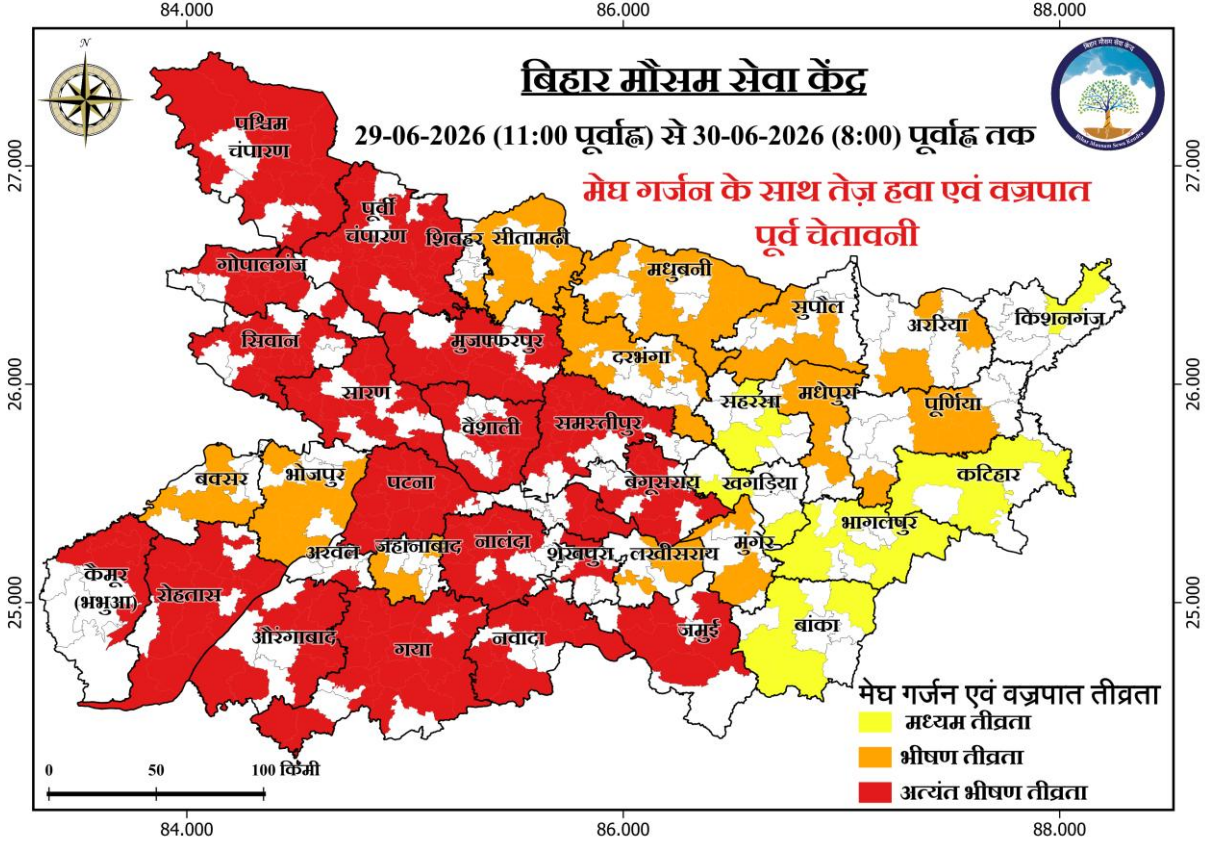

प्रखंड-वार मेघगर्जन एवं वज्रपात चेतावनी

(11:00 पू. 29.06.2026 से 08:00 पू. 30.06.2026)

29 जून 2026 (11 बजे पू. से 02 बजे अप.)

तीव्रता	जिला	प्रखंड
अति भीषण	कैमूर (भभुआ)	अधौरा, भभुआ, भगवानपुर, चैनपुर, चाँद, दुर्गावती, कुदरा, मोहनिया, नुओन, रामगढ़, रामपुर
	रोहतास	अकोढीगोला, बिक्रमगंज, चेलारी, दावथ, डेहरी, दिनारा, काराकाट, करगहर, कोचस, नासरीगंज, नौहट्टा, नोखा, राजपुर, रोहतास, संझौली, सासाराम, शिवसागर, सूर्यापुरा, तिलौथू
भीषण	बक्सर	ब्रह्मापुर, बक्सर, चोगैन, चौसा, डुमरांव, इटरही, केसठ, नवानगर, राजपुर
	गया	आमस, बाँकेबाजार, बाराचट्टी, बेलागंज, बोधगया, दोभी, डुमरिया, गुरारू, गुरुआ, इमामगंज, कोच, मोहनपुर, परैया, शेरघाटी, टेकारी
मध्यम	अरवल	अरवल, कलेर, करपी, कुर्था, सोनभद्र-बंशी-सूर्यापुर
	औरंगाबाद	औरंगाबाद, बारुण, दाऊदनगर, देव, गोह, हसपुरा, कुटुंबा, मदनपुर, नबीनगर, ओबरा, रफीगंज
	भोजपुर	बड़हरा, बिहिया, गड़हनी, जगदीशपुर, कोइलवार, पिरो, सहार, संदेश, शाहपुर, तरारी
	जमुई	चकाई, खैरा, सोन्हो
	जहानाबाद	जहानाबाद, मखदूमपुर, रतनी फरीदपुर
	पटना	बख्तियारपुर, बिहटा, बिक्रम, फतुहा, खुसरूपूर, नौबतपुर