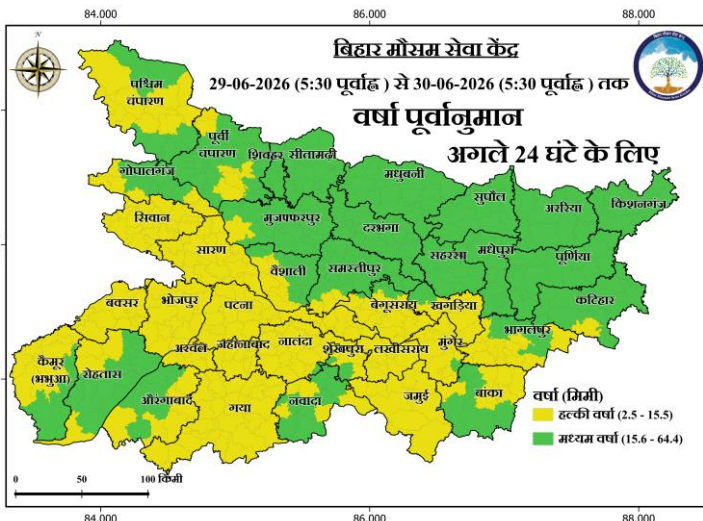

भीषण मेघगर्जन पूर्व चेतावनी

अगले 24 घंटे के दौरान राज्य के अधिकांश भागों में मेघगर्जन और वज्रपात के साथ हल्की से मध्यम स्तर की वर्षा की स्थिति जारी रहने की प्रबल संभावना है। (वज्रपात की तीव्रता एवं समय के साथ प्रखंडों की सूची नीचे दी गई है।)

अगले 3 दिनों के लिए मौसम पूर्वानुमान

- राज्य के अधिकांश भागों में आंशिक रूप से बादल छाए रहने के साथ तेज़ गति (40 किमी/घंटा) की हवा चलने की स्थिति जारी रहने का पूर्वानुमान है।
- अगले 3 दिनों के दौरान राज्य में अनेक स्थानों पर हल्की से मध्यम स्तर की वर्षा एवं कुछ स्थानों पर भारी वर्षा होने की संभावना है।
- राज्य में अधिकतम तापमान 30-39°C के बीच रहने का पूर्वानुमान है।

Source:- MOSDAC-ISRO