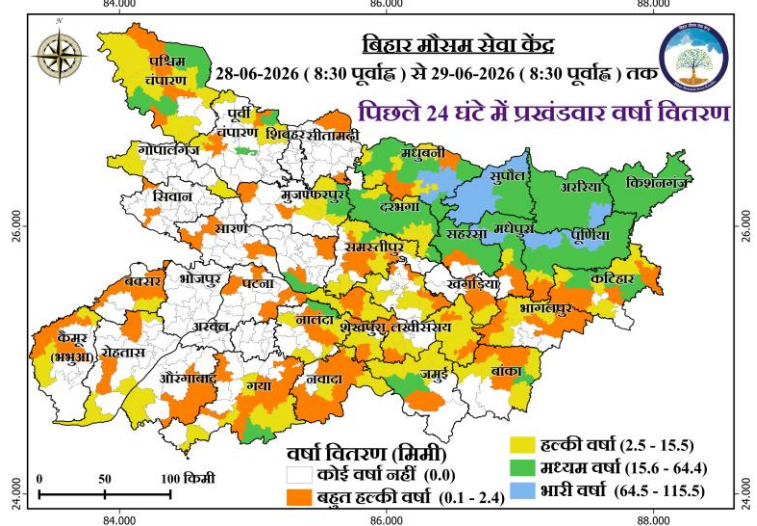

# पिछले 24 घंटे में दर्ज किया गया मौसम

(08:30 पू. 28.06.2026 से 08:30 पू. 29.06.2026)

## दर्ज तापमान

**अधिकतम** : 42.2°C रोहतास जिला के दावथ प्रखंड में दर्ज किया गया।

**न्यूनतम** : 23.4°C पूर्णिया जिला के बनमनखी प्रखंड में दर्ज किया गया।

## दर्ज वर्षा

राज्य में अधिकांश स्थानों पर बहुत हल्की से मध्यम स्तर की वर्षा एवं कुछ स्थानों पर भारी वर्षा दर्ज की गई।

सर्वाधिक वर्षा 114.8 मिमी सुपौल जिला के पिपरा प्रखंड में दर्ज की गई।

राज्य में सर्वाधिक वर्षा दर्ज करने वाले शीर्ष 10 केन्द्रों की सूची :