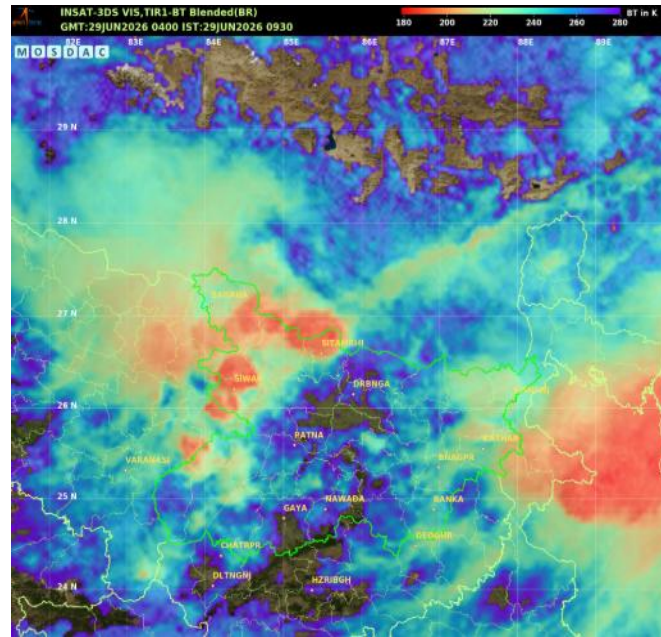

### भीषण मेघगर्जन पूर्व चेतावनी

अगले 24 घंटे के दौरान राज्य के अधिकांश भागों में मेघगर्जन और वज्रपात के साथ हल्की से मध्यम स्तर की वर्षा की स्थिति जारी रहने की प्रबल संभावना है। (वज्रपात की तीव्रता एवं समय के साथ प्रखंडों की सूची नीचे दी गई है।)

### अगले 3 दिनों के लिए मौसम पूर्वानुमान

- राज्य के अधिकांश भागों में आंशिक रूप से बादल छाए रहने के साथ तेज़ गति (40 किमी/घंटा) की हवा चलने की स्थिति जारी रहने का पूर्वानुमान है।
- अगले 3 दिनों के दौरान राज्य में अनेक स्थानों पर हल्की से मध्यम स्तर की वर्षा एवं कुछ स्थानों पर भारी वर्षा होने की संभावना है।
- राज्य में अधिकतम तापमान 30-39°C के बीच रहने का पूर्वानुमान है।