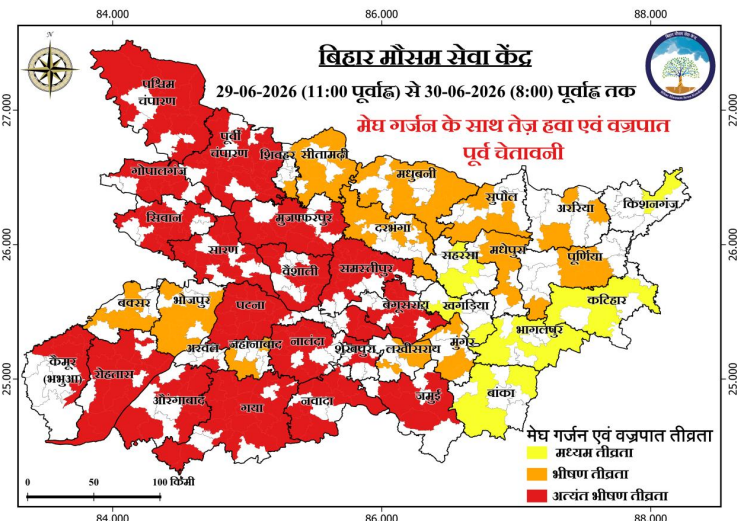

Source:- MOSDAC-ISRO