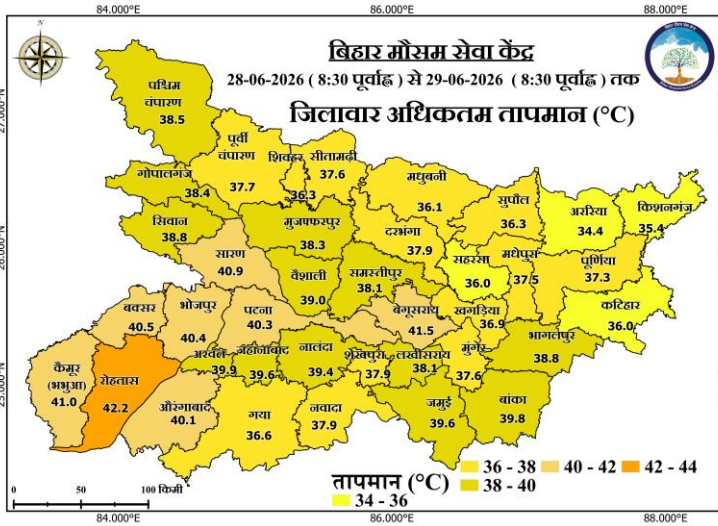

# पिछले 24 घंटे में दर्ज किया गया मौसम

(08:30 पू. 28.06.2026 से 08:30 पू. 29.06.2026)

## दर्ज तापमान

**अधिकतम** : 42.2°C रोहतास जिला के दावथ प्रखंड में दर्ज किया गया।

**न्यूनतम** : 23.4°C पूर्णिया जिला के बनमनखी प्रखंड में दर्ज किया गया।

## दर्ज वर्षा

राज्य में अधिकांश स्थानों पर बहुत हल्की से मध्यम स्तर की वर्षा एवं कुछ स्थानों पर भारी वर्षा दर्ज की गई।

सर्वाधिक वर्षा 114.8 मिमी सुपौल जिला के पिपरा प्रखंड में दर्ज की गई।

राज्य में सर्वाधिक वर्षा दर्ज करने वाले शीर्ष 10 केन्द्रों की सूची :